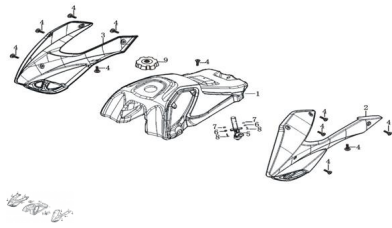

GRUPO TANQUE DE NAFTA (NUEVO DISEÑO)

Calificación Sin calificación

Precio

Modificador de variación de precio

Precio base con impuestos

Precio con descuento

Precio de venta con descuento

Precio de venta

Precio de venta sin impuestos

Descuento

Cantidad de impuesto

[Haga una pregunta del producto](#)

Descripción

	Ref.	Título	Código
1		TAQUE DE NAFTA NUEVO DISEÑO	70-17050-1
2		CARENADO IZQUIERDO TANQUE DE NAFTA NEGRO	70-34006-1NE