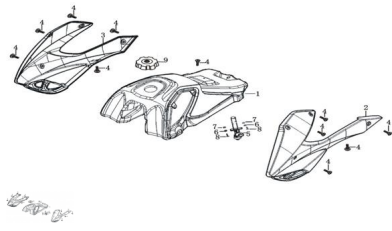

GRUPO TANQUE DE NAFTA (NUEVO DISEÑO)

Calificación Sin calificación

Precio

Modificador de variación de precio

Precio base con impuestos

Precio con descuento

Precio de venta con descuento

Precio de venta

Precio de venta sin impuestos

Descuento

Cantidad de impuesto

[Haga una pregunta del producto](#)

Descripción

	Ref.	Título	Código
1		TAQUE DE NAFTA NUEVO DISEÑO	70-17050-1
2		CARENADO IZQUIERDO TANQUE DE NAFTA NEGRO	70-34006-1NE