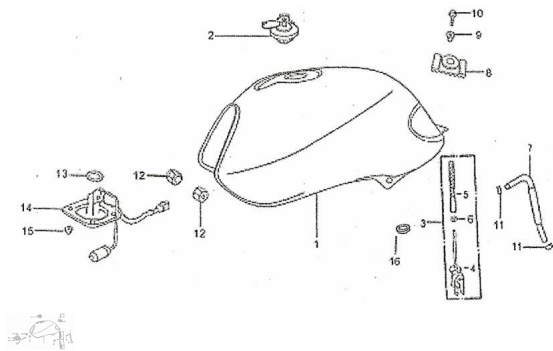

GRUPO TANQUE DE NAFTA

Calificación Sin calificación

Precio

Modificador de variación de precio

Precio base con impuestos

Precio con descuento

Precio de venta con descuento

Precio de venta

Precio de venta sin impuestos

Descuento

Cantidad de impuesto

[Haga una pregunta del producto](#)

Descripción	Ref.	Título	Código
	1	TANQUE DE NAFTA GRIS	2-16610GR
	1	TANQUE DE NAFTA NEGRO	2-16610NE
	1	TANQUE DE NAFTA AZUL	2-16610AZ
	1	TANQUE DE NAFTA ROJO	2-16610R0
	1	TANQUE DE NAFTA AZUL Y NEGRO	
	1	TANQUE DE NAFTA ROJO Y NEGRO