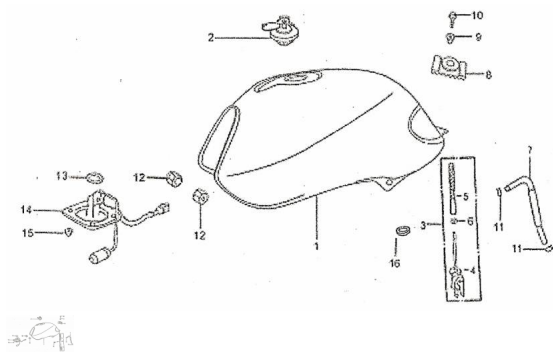

GRUPO TANQUE DE NAFTA

Calificación Sin calificación

Precio

Modificador de variación de precio

Precio base con impuestos

Precio con descuento

Precio de venta con descuento

Precio de venta

Precio de venta sin impuestos

Descuento

Cantidad de impuesto

[Haga una pregunta del producto](#)

Descripción	Ref.	Título	Código
	1	TANQUE DE NAFTA GRIS	2-16610GR
	1	TANQUE DE NAFTA NEGRO	2-16610NE
	1	TANQUE DE NAFTA AZUL	2-16610AZ
	1	TANQUE DE NAFTA ROJO	2-16610R0
	1	TANQUE DE NAFTA AZUL Y NEGRO	
	1	TANQUE DE NAFTA ROJO Y NEGRO