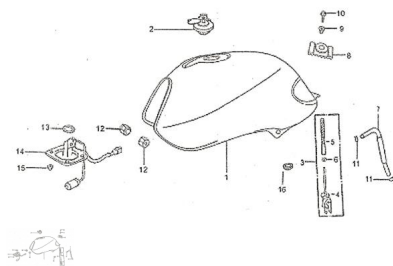

GRUPO TANQUE DE NAFTA

Calificación Sin calificación

Precio

Modificador de variación de precio

Precio base con impuestos

Precio con descuento

Precio de venta con descuento

Precio de venta

Precio de venta sin impuestos

Descuento

Cantidad de impuesto

[Haga una pregunta del producto](#)

Descripción	Ref.	Título	Código
	1	TANQUE DE NAFTA GRIS	
	1	TANQUE DE NAFTA NEGRO	
	1	TANQUE DE NAFTA AZUL	
	1	TANQUE DE NAFTA ROJO	
	2	TAPA TANQUE DE NAFTA	2-48200
	2	TAPA TANQUE DE NAFTA TUNNING	17-80010