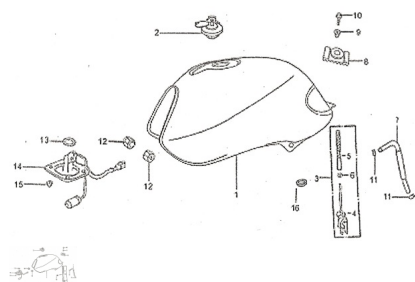

GRUPO TANQUE DE NAFTA

Calificación Sin calificación

Precio

Modificador de variación de precio

Precio base con impuestos

Precio con descuento

Precio de venta con descuento

Precio de venta

Precio de venta sin impuestos

Descuento

Cantidad de impuesto

[Haga una pregunta del producto](#)

Descripción	Ref.	Título	Código
	1	TANQUE DE NAFTA GRIS	
	1	TANQUE DE NAFTA NEGRO	
	1	TANQUE DE NAFTA AZUL	
	1	TANQUE DE NAFTA ROJO	
	2	TAPA TANQUE DE NAFTA	2-48200
	2	TAPA TANQUE DE NAFTA TUNNING	17-80010