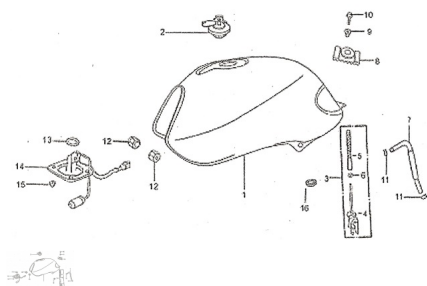

GRUPO TANQUE DE NAFTA

Calificación Sin calificación

Precio

Modificador de variación de precio

Precio base con impuestos

Precio con descuento

Precio de venta con descuento

Precio de venta

Precio de venta sin impuestos

Descuento

Cantidad de impuesto

[Haga una pregunta del producto](#)

Descripción	Ref.	Título	Código
	1	TANQUE DE NAFTA GRIS	
	1	TANQUE DE NAFTA NEGRO	
	1	TANQUE DE NAFTA AZUL	
	1	TANQUE DE NAFTA ROJO	
	2	TAPA TANQUE DE NAFTA	2-48200
	2	TAPA TANQUE DE NAFTA	17-80010