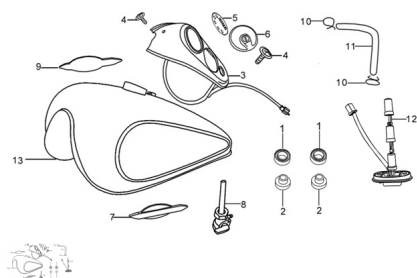

GRUPO TANQUE DE NAFTA

Calificación Sin calificación

Precio

Modificador de variación de precio

Precio base con impuestos

Precio con descuento

Precio de venta con descuento

Precio de venta

Precio de venta sin impuestos

Descuento

Cantidad de impuesto

[Haga una pregunta del producto](#)

Descripción	Ref.	Título	Código
	1	APOYO TRASERO TANQUE DE NAFTA	7-16812
	2	APOYO INFERIOR TANQUE DE NAFTA	7-16813
	3		7-16852
	4	TORNILLO M6 X 16	
	5		7-37830
	6	TAPA TANQUE DE NAFTA	7-48200