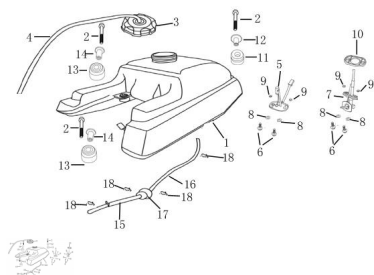

GRUPO TANQUE DE NAFTA

Calificación Sin calificación

Precio

Modificador de variación de precio

Precio base con impuestos

Precio con descuento

Precio de venta con descuento

Precio de venta

Precio de venta sin impuestos

Descuento

Cantidad de impuesto

[Haga una pregunta del producto](#)

Descripción	Ref.	Título	Código
	1	TANQUE DE NAFTA	32-16610
	3	TAPA TANQUE DE NAFTA	32-16500
	4	SENSOR DE NAFTA	32-16512
	5	TUBO DE	32-37810
	5	COMANDO FRENO TRASERO	32-47500
	7	ROBINETE	32-16910
	8	RETEN	32-16918
	9	O-RING	32-16913
	10	O-RING	32-16914
	11	TUERCA SUJECION TANQUE DE NAFTA	32-16812