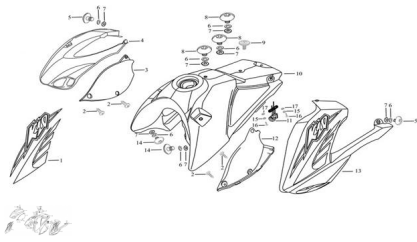

GRUPO TANQUE DE NAFTA

Calificación Sin calificación

Precio

Modificador de variación de precio

Precio base con impuestos

Precio con descuento

Precio de venta con descuento

Precio de venta

Precio de venta sin impuestos

Descuento

Cantidad de impuesto

[Haga una pregunta del producto](#)

Descripción

	Ref.	Título	Código
1		CALCO TAPA LATERAL TANQUE DE NAFTA	69-37005
2		TORNILLO ST3.5X10	69-38031-4
3		TAPA DERECHA (CHICA) TANQUE DE NAFTA	69-34007
4		CARENADO DERECHO, TANQUE DE NAFTA AZUL	69-34003AZ
4		CARENADO DERECHO, TANQUE DE NAFTA NEGRO	69-34003NE
4		CARENADO DERECHO, TANQUE DE NAFTA ROJO	69-34003R0
5		TORNILLO M6X20	69-38019-6
6		ARANDELA PLANA 6	69-38045-4