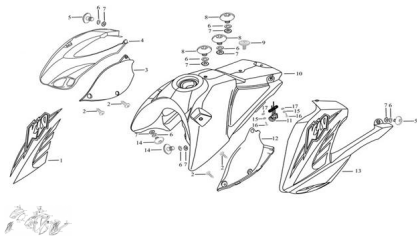

GRUPO TANQUE DE NAFTA

Calificación Sin calificación

Precio

Modificador de variación de precio

Precio base con impuestos

Precio con descuento

Precio de venta con descuento

Precio de venta

Precio de venta sin impuestos

Descuento

Cantidad de impuesto

[Haga una pregunta del producto](#)

Descripción

Ref.	Título	Código
1	CALCO TAPA LATERAL TANQUE DE NAFTA	69-37005
2	TORNILLO ST3.5X10	69-38031-4
3	TAPA DERECHA (CHICA) TANQUE DE NAFTA	69-34007
4	CARENADO DERECHO, TANQUE DE NAFTA AZUL	69-34003AZ
4	CARENADO DERECHO, TANQUE DE NAFTA NEGRO	69-34003NE
4	CARENADO DERECHO, TANQUE DE NAFTA ROJO	69-34003R0
5	TORNILLO M6X20	69-38019-6
6	ARANDELA PLANA 6	69-38045-4