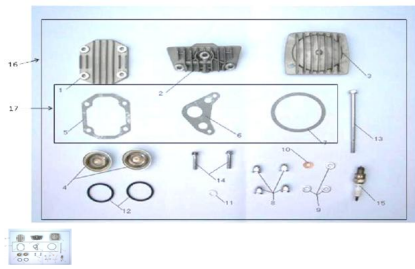

## GRUPO TAPA CABEZA DE CILINDRO

Calificación Sin calificación

**Precio**

Modificador de variación de precio

Precio base con impuestos

Precio con descuento

Precio de venta con descuento

Precio de venta

Precio de venta sin impuestos

Descuento

Cantidad de impuesto

[Haga una pregunta del producto](#)

Descripción	Ref.	Título	Código
	1	TAPA FRONTAL CABEZA DE CILINDRO	
	2	TAPA DERECHA CABEZA DE CILINDRO	
	3	TAPA	
	4	TAPA DE VALVULA	
	5	JUNTA FRONTAL, CILINDRO	

---

Ref.	Título	Código
6	JUNTA LATERAL DERECHA, CILINDRO	
7	JUNTA LATERAL I	
8	TUERCA M6	
9		98-GB97.1
10	TUERCA M6	
11		
12	O-RING	98-GB3452
13	TORNILLO M6X110	98-GB5783
14	TORNILLO M6X20	98-GB5787
15	BUJIA 1137	
16	CILINDRO	98-80010
17	KIT JUNTAS DE CILINDRO	98-80020