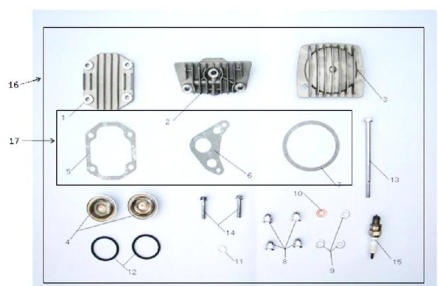

## GRUPO TAPA CABEZA DE CILINDRO

Calificación Sin calificación

**Precio**

Modificador de variación de precio

Precio base con impuestos

Precio con descuento

Precio de venta con descuento

Precio de venta

Precio de venta sin impuestos

Descuento

Cantidad de impuesto

[Haga una pregunta del producto](#)

Descripción	Ref.	Título	Código
	1	TAPA FRONTAL CABEZA DE CILINDRO FX 110	55-800-42
	1	TAPA FRONTAL CABEZA DE CILINDRO	
	2	TAPA DERECHA CABEZA DE CILINDRO FX 110	55-800-43
	2	TAPA DERECHA CABEZA DE	

MOTOR : GRUPO TAPA CABEZA DE CILINDRO

Ref.	Título	Código	
		CILINDRO	
3	TAPA		
3	TAPA		55-800-44
4	TAPA DE VALVULA		
5	JUNTA FRONTAL, CILINDRO		
6	JUNTA LATERAL DERECHA, CILINDRO		
7	JUNTA LATERAL I		
8	TUERCA M6		
9			98-GB97.1
10	TUERCA M6		
11			
12	O-RING		98-GB3452
13	TORNILLO M6X110		98-GB5783
14	TORNILLO M6X20		98-GB5787
15	BUJIA 1137		
16	CILINDRO		98-80010
17	KIT JUNTAS DE CILINDRO		98-80020
17	KIT JUNTAS DE CILINDRO FX 110 CARGO		55-800-45