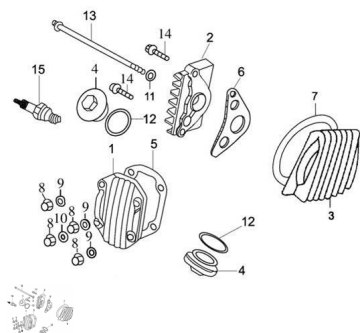

## GRUPO TAPA CABEZA DE CILINDRO

Calificación Sin calificación

**Precio**

Modificador de variación de precio

Precio base con impuestos

Precio con descuento

Precio de venta con descuento

Precio de venta

Precio de venta sin impuestos

Descuento

Cantidad de impuesto

[Haga una pregunta del producto](#)

Descripción

Ref.	Título	Código
1	COBERTOR CILINDRO	44-12311
2	COBERTOR DERECHO CILINDRO	44-12240
3	COBERTOR IZQUIERDO CILINDRO	44-12242
4	COBERTOR VÁLVULA	44-12243
5	JUNTA CILINDRO	44-12312
6	JUNTA DERECHA CILINDRO	44-12244
7	JUNTA IZQUIERDA CILINDRO	44-12245
8	TUERCA TAPAM6	44-12313
9	ARANDELA	44-12344
10	ARANDELA	44-12345
11	ARANDELA 6.5	44-12248
12	O - RING	44-12246
13	TORNILLO M6 Ø 110	44-GB/T1-3
14	TORNILLO M6 Ø 20	44-GB/T1-4
15	BUJÍA (A7TC)	44-34210