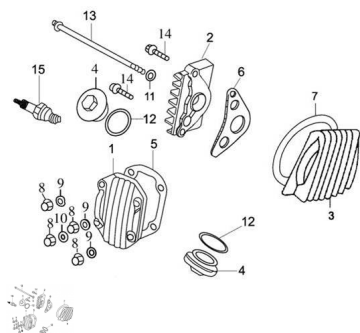

GRUPO TAPA CABEZA DE CILINDRO

Calificación Sin calificación

Precio

Modificador de variación de precio

Precio base con impuestos

Precio con descuento

Precio de venta con descuento

Precio de venta

Precio de venta sin impuestos

Descuento

Cantidad de impuesto

[Haga una pregunta del producto](#)

Descripción

Ref.	Título	Código
1	COBERTOR CILINDRO	44-12311
2	COBERTOR DERECHO CILINDRO	44-12240
3	COBERTOR IZQUIERDO CILINDRO	44-12242
4	COBERTOR VÁLVULA	44-12243
5	JUNTA CILINDRO	44-12312
6	JUNTA DERECHA CILINDRO	44-12244
7	JUNTA IZQUIERDA CILINDRO	44-12245
8	TUERCA TAPAM6	44-12313
9	ARANDELA	44-12344
10	ARANDELA	44-12345
11	ARANDELA 6.5	44-12248
12	O - RING	44-12246
13	TORNILLO M6 Ø 110	44-GB/T1-3
14	TORNILLO M6 Ø 20	44-GB/T1-4
15	BUJÍA (A7TC)	44-34210