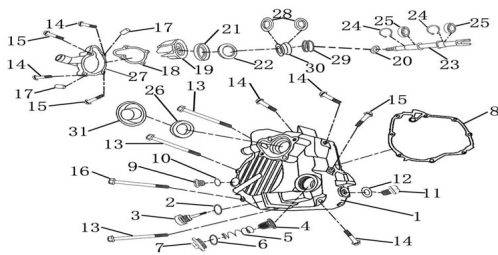

## GRUPO TAPA CÁRTER DERECHA

Calificación Sin calificación

**Precio**

Modificador de variación de precio

Precio base con impuestos

Precio con descuento

Precio de venta con descuento

Precio de venta

Precio de venta sin impuestos

Descuento

Cantidad de impuesto

[Haga una pregunta del producto](#)

Descripción

	Ref.	Título		Código
1		TAPA CÁRTER DERECHO		202-500501
4		FILTRO DE ACEITE		202-500503
8		JUNTA TAPA CÁRTER DERECHO		202-500508
18		JUNTA DE LA BOMBA		202-500513
19		TURBINA BOMBA DE AGUA		202-500514
21		JUNTA		202-500515
22		SELLO		202-500516
23		EJE DE LA BOMBA		202-500517
25		RODAMIENTO		202-500519
26		RETÉN		202-500520
27		TAPA DE LA BOMBA		202-500521
31		JUNTA		202-500527