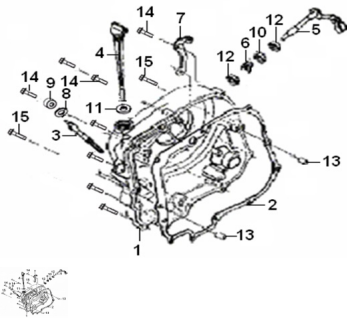

GRUPO TAPA CARTER IZQUIERDA

Calificación Sin calificación

Precio

Modificador de variación de precio

Precio base con impuestos

Precio con descuento

Precio de venta con descuento

Precio de venta

Precio de venta sin impuestos

Descuento

Cantidad de impuesto

[Haga una pregunta del producto](#)

Descripción	Ref.	Título	Código
	1	TAPA CARTER LADO EMB RAGUE	175-16910
	2	JUNTA TAPA CARTER	175-20004
	3	EJE DE EN GRANAJE DE TACOM ETRO	175-14217
	4	VARILLA DE ACEITE	175-16918
	5	EJE DE EM BRAGUE	175-20904
	6	RESORTE	175-20003
	7	SOPORTE	175-16021

MOTOR : GRUPO TAPA CARTER IZQUIERDA

Ref.	Título	Código
		DE CABLE DE EMBRA GUE
8		175-20006
9	RETEN DE ACEITE	175-16012
10	RETEN DE ACEITE	175-20000
11	O-RING	175-16006
12		175-B1212
13	PERNO	
14	TORNILLO	
15	TORNILLO	175-30131