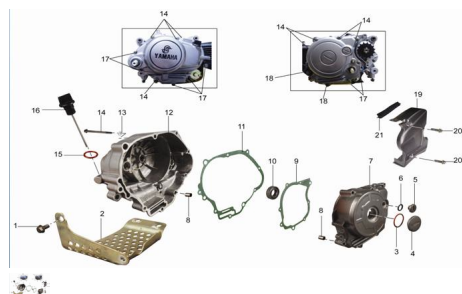

GRUPO TAPA CARTER IZQUIERDO

Calificación Sin calificación

Precio

Modificador de variación de precio

Precio base con impuestos

Precio con descuento

Precio de venta con descuento

Precio de venta

Precio de venta sin impuestos

Descuento

Cantidad de impuesto

[Haga una pregunta del producto](#)

Descripción

Ref.	Título	Código
1	Bolt	111-BYGK1002
2	Clamp	111-ZA1-30040
3	O-ring	111-ZA1-30060
4	Breather pipe seat	111-ZA1-30020
5	Breather pipe seat	111-ZA1-30020
6	O-ring	111-ZA1-30060
7	Breather pipe seat	111-ZA1-30020
8	Pin	111-BQ/JRYP96
9	Gasket? crankcase couer 1	111-ZA1-30080
10	SEAL	111-ZA1-30300
11	Gasket? crankcase couer 1	111-ZA1-30080