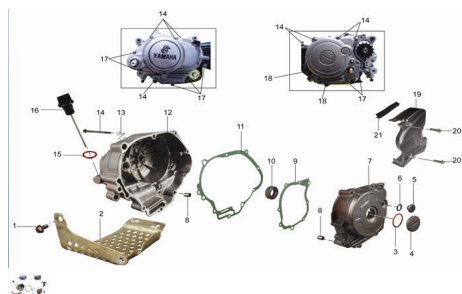

GRUPO TAPA CARTER IZQUIERDO

Calificación Sin calificación

Precio

Modificador de variación de precio

Precio base con impuestos

Precio con descuento

Precio de venta con descuento

Precio de venta

Precio de venta sin impuestos

Descuento

Cantidad de impuesto

[Haga una pregunta del producto](#)

Descripción

Ref.	Título	Código
1	Bolt	111-BYGK1002
2	Clamp	111-ZA1-30040
3	O-ring	111-ZA1-30060
4	Breather pipe seat	111-ZA1-30020
5	Breather pipe seat	111-ZA1-30020
6	O-ring	111-ZA1-30060
7	Breather pipe seat	111-ZA1-30020
8	Pin	111-BQ/JRYP96
9	Gasket? crankcase couer 1	111-ZA1-30080
10	SEAL	111-ZA1-30300
11	Gasket? crankcase couer 1	111-ZA1-30080