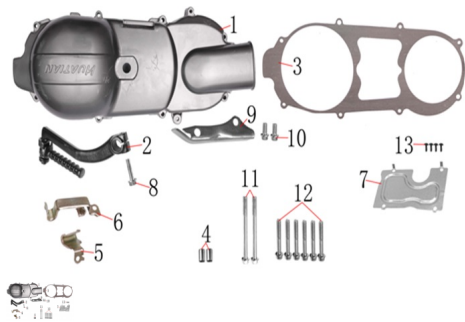

GRUPO TAPA CÁRTER IZQUIERDO

Calificación Sin calificación

Precio

Modificador de variación de precio

Precio base con impuestos

Precio con descuento

Precio de venta con descuento

Precio de venta

Precio de venta sin impuestos

Descuento

Cantidad de impuesto

[Haga una pregunta del producto](#)

Descripción

	Ref.	Título	Código
1		Tapa cárter izquierdo	194-12-0001
2		Patada de arranque	194-12-0002
3		Junta tapa cárter izquierda	194-12-0003
4		Perno ?8x14	194-12-0004
5		Soporte manguera de freno	194-12-0005
6		Soporte cable acelerador	194-12-0006
7		Placa de ventilación izquierda	194-12-0007
8		Tornillo hexagonal M6x25	194-12-0008
9		Placa de retorno del caballete	194-12-0009
10		Tornillo hexagonal M6x12	194-12-0010
11		Tornillo hexagonal M6x65	194-12-0011
12		Tornillo hexagonal M6x40	194-12-0012
13		Tornillo autoroscante ST4.2x8	194-12-0013