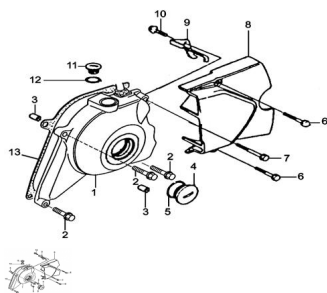

GRUPO TAPA CARTER LADO VOLANTE (SOL BUSINESS)

Calificación Sin calificación

Precio

Modificador de variación de precio

Precio base con impuestos

Precio con descuento

Precio de venta con descuento

Precio de venta

Precio de venta sin impuestos

Descuento

Cantidad de impuesto

[Haga una pregunta del producto](#)

Descripción

Ref.	Título	Código
1	TAPA CARTER LADO VOLANTE	250301500
2	TORNILLO M6 X 30	513006
3	PERNO DE GUIA 8 X 12	250301230
4	TAPÓN VENTANA TAPA CARTER LADO VOLANTE	250301530
5	O-RING TAPTON VENTANA 27X 12	250301535

	Ref.	Titulo		Código
6		TORNILLO M6 X 25	250301538	
7		TORNILLO M6 X 50	515006	
8		TAPA PINON	250301510	
9		ABRAZADERA ALAMBRE	250301520	
10		TORNILLO M6 X 16	250301545	
11		TAPON DE INSPECCIÓN	250301525	
12		O-RING	250301533	
13		JUNTA TAPA LADO VOLANTE	250301515	