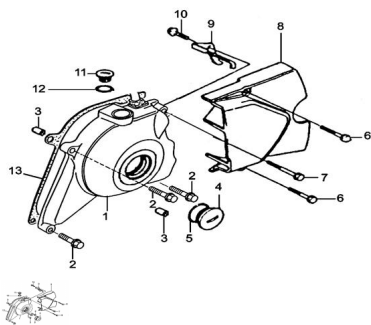

GRUPO TAPA CARTER LADO VOLANTE (SOL BUSINESS)

Calificación Sin calificación

Precio

Modificador de variación de precio

Precio base con impuestos

Precio con descuento

Precio de venta con descuento

Precio de venta

Precio de venta sin impuestos

Descuento

Cantidad de impuesto

[Haga una pregunta del producto](#)

Descripción

Ref.	Título	Código
1	TAPA CARTER LADO VOLANTE	250301500
2	TORNILLO M6 X 30	513006
3	PERNO DE GUIA 8 X 12	250301230
4	TAPÓN VENTANA TAPA CARTER LADO VOLANTE	250301530
5	O-RING TAPTON VENTANA 27X 12	250301535
6	TORNILLO M6 X 25	250301538
7	TORNILLO M6 X 50	515006
8	TAPA PINON	250301510
9	ABRAZADERA ALAMBRE	250301520
10	TORNILLO M6 X 16	250301545
11	TAPON DE INSPECCIÓN	250301525
12	O-RING	250301533
13	JUNTA TAPA LADO VOLANTE	250301515