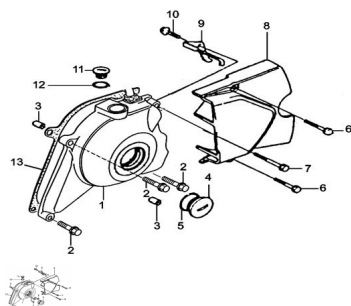

GRUPO TAPA CARTER LADO VOLANTE (SOL BUSINESS)

Calificación Sin calificación

Precio

Modificador de variación de precio

Precio base con impuestos

Precio con descuento

Precio de venta con descuento

Precio de venta

Precio de venta sin impuestos

Descuento

Cantidad de impuesto

[Haga una pregunta del producto](#)

Descripción	Ref.	Título	Código
	1	TAPA CARTER LADO VOLANTE	250301500
	2	TORNILLO M6 X 30	513006
	3	PERNO DE GUIA 8 X 12	250301230
	4	TAPÓN VENTANA TAPA CARTER LADO VOLANTE	250301530
	5	O-RING TAPTON VENTANA 27X 12	250301535
	6	TORNILLO M6 X 25	250301538
	7	TORNILLO	515006

Ref.	Título	Código
		M6 X 50
8	TAPA PINON	250301510
9		250301520
10	TORNILLO M6 X 16	250301545
11	TAPON DE	250301525
12	O-RING	250301533
13	JUNTA TAPA LADO VOLANTE	250301515