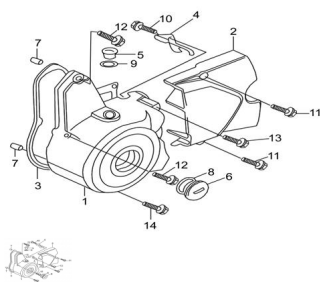

## GRUPO TAPA CARTER LADO VOLANTE (ZB 110D / SEXY 110)

Calificación Sin calificación

**Precio**

Modificador de variación de precio

Precio base con impuestos

Precio con descuento

Precio de venta con descuento

Precio de venta

Precio de venta sin impuestos

Descuento

Cantidad de impuesto

[Haga una pregunta del producto](#)

Descripción	Ref.	Título	Código
	1	TAPA CARTER LADO VOLANTE (GRIS)	
	1	TAPA CARTER LADO VOLANTE (	
	2	TAPA PIÑON (GRIS)	
	2	TAPA PIÑON (CR OMADA)	
	3	JUNTA TAPA	

---

Ref.	Título	Código
		CARTER LADO VOLANTE
4		
5	TAPON DE	
6	TAPON DE	
7	PERNO GUÍA 8 X 12	
8	O-RING TAPON VENTANA 27 X 2,0	
9	O-RING TAPON IN SPECCION 13,5 X 2,4	