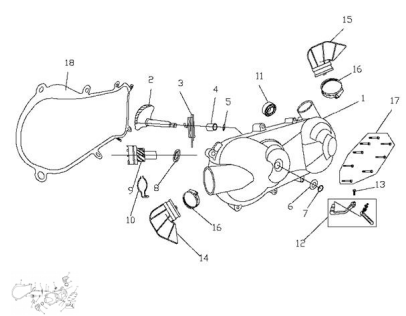

## GRUPO TAPA CARTER

Calificación Sin calificación

**Precio**

Modificador de variación de precio

Precio base con impuestos

Precio con descuento

Precio de venta con descuento

Precio de venta

Precio de venta sin impuestos

Descuento

Cantidad de impuesto

[Haga una pregunta del producto](#)

Descripción	Ref.	Título	Código
	1	Tapa carter lado izquierdo	
	2	Conjunto engranaje de arranque	
	3	Resorte retorno engranaje de arranque	
	4	Buje engranaje de arranque	
	6	Arandela	
	7	Anillo	

Ref.	Título	Código
		seguer ?20
8	Arandela ?10	
9	Engranaje	
10	Resorte de friccion	
12	Pedal de arranque	
13	Tornillo tapa carter M6x40	56-GB5789
14	Manguera A	
15	Manguera B	
16	Abrazadera	
17	Tornillo tapa interna semicarter 10x14	
18	Junta tapa carter lado izquierdo	