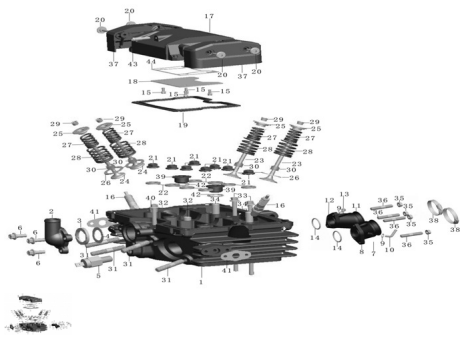

GRUPO TAPA CILINDRO

Rating: Not Rated Yet

Price:

Variant price modifier:

Base price with tax:

Price with discount:

Salesprice with discount:

Sales price:

Sales price without tax:

Discount:

Tax amount:

[Ask a question about this product](#)

Description	Ref.	Título	Código
	1	TAPA DE CILINDRO	
	2		
	3		
	4	GOMA TE	
	5	SENSOR