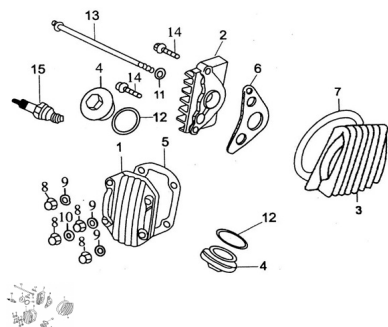

## GRUPO TAPA DE CILINDRO

Calificación Sin calificación

**Precio**

Modificador de variación de precio

Precio base con impuestos

Precio con descuento

Precio de venta con descuento

Precio de venta 1,00 \$

Precio de venta sin impuestos 1,00 \$

Descuento

Cantidad de impuesto

[Haga una pregunta del producto](#)

Descripción

Ref.	Título	Código
1	TAPA FRONTAL CABEZA DE CILINDRO	172-1A036
2	TAPA DERECHA CABEZA DE CILINDRO	172-0A035
3	TAPA IZQUIERDA CABEZA DE CILINDRO	172-0A033
4	TAPA VALVULA	172-0A032
5	JUNTA TAPA FRONTAL	172-0B009
6	JUNTA TAPA DERECHA CABEZA DE CILINDRO	172-0B007
7	JUNTA TAPA IZQUIERDA CABEZA DE CILINDRO	172-0B006
8	TUERCA M6	172-30600
9	ARANDELA 6 ACERO	172-0L017
10	ARANDELA 6 COBRE	172-0L012
11	ARANDELA 6 ALUMINIO	172-0L020
12	O-RING 30.8 X 3.2 TAPA DE VALVULA	172-0C058
13	TORNILLO M6 X 110 COBERTOR IZQUIERDO	172-00611
14	TORNILLO M6 X 20 COBERTOR DERECHO	172-00602
15	BUJIA	172-0D021