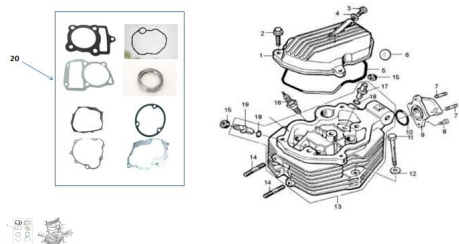

## GRUPO TAPA DE CILINDRO

Calificación Sin calificación

**Precio**

Modificador de variación de precio

Precio base con impuestos

Precio con descuento

Precio de venta con descuento

Precio de venta

Precio de venta sin impuestos

Descuento

Cantidad de impuesto

[Haga una pregunta del producto](#)

Descripción	Ref.	Título	Código
	1	TAPA DE VALVULAS	142-12023
	2	TORNILLO	142-38014
	3	TORNILLO	142-38014
	4		142-38045
	5	O-RING	142-38084
	6	LENTE CHEQUEO ACEITE	142-11063
	8	TORNILLO	142-38014
	9	ACOPLE C	142-18042
	11	TORNILLO	142-38014
	12		142-38045
	13	CONJ.	142-12008

**MOTOR : GRUPO TAPA DE CILINDRO**

---

Ref.	Título	Código
	TAPA DE CILINDRO	
14	PERNO	142-38018
15	RETEN	142-14040
16	BUJIA	142-27096
20	KIT JUNTAS DE MOTOR	142-800-11