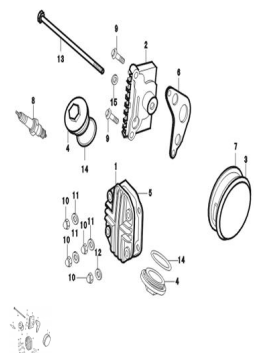

GRUPO TAPA DE CILINDRO

Calificación Sin calificación

Precio

Modificador de variación de precio

Precio base con impuestos

Precio con descuento

Precio de venta con descuento

Precio de venta

Precio de venta sin impuestos

Descuento

Cantidad de impuesto

[Haga una pregunta del producto](#)

Descripción

	Ref.	Título	Código
1		COBERTOR, CABEZA DE CILINDRO	170-12023
2		COBERTOR DERECHO, CABEZA DE CILINDRO	170-12035
3		COBERTOR IZQUIERDO, CABEZA DE CILINDRO	170-12030
4		TAPA DE VALVULA	170-12028
5		JUNTA, CABEZA CILINDRO	170-12025
6		JUNTA, COBERTOR DERECHO	170-12037
7		JUNTA, COBERTOR IZQUIERDO	170-12031
8		BUJIA	170-27096
9		TORNILLO M6X20	170-38014

MOTOR AUTOMATICO : GRUPO TAPA DE CILINDRO

	Ref.	Título		Código
10		TUERCA, CABEZA CILINDRO	170-38033	
11		JUNTA	170-38054	
12		JUNTA	170-38045-1	
13		TORNILLO M6X110	170-38014-1	
14		O-RING	170-38084-3	
15		JUNTA	170-38084-4	