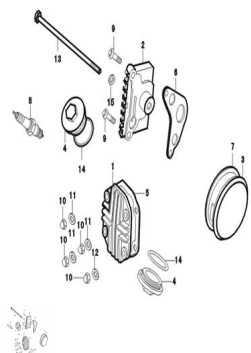

## GRUPO TAPA DE CILINDRO

Calificación Sin calificación

**Precio**

Modificador de variación de precio

Precio base con impuestos

Precio con descuento

Precio de venta con descuento

Precio de venta

Precio de venta sin impuestos

Descuento

Cantidad de impuesto

[Haga una pregunta del producto](#)

Descripción

	Ref.	Título		Código
1		COBERTOR, CABEZA DE CILINDRO	170-12023	
2		COBERTOR DERECHO, CABEZA DE CILINDRO	170-12035	
3		COBERTOR IZQUIERDO, CABEZA DE CILINDRO	170-12030	
4		TAPA DE VALVULA	170-12028	
5		JUNTA, CABEZA CILINDRO	170-12025	
6		JUNTA, COBERTOR DERECHO	170-12037	
7		JUNTA, COBERTOR IZQUIERDO	170-12031	

# MOTOR AUTOMATICO : GRUPO TAPA DE CILINDRO

---

	Ref.	Titulo		Código
8		BUJIA	170-27096	
9		TORNILLO M6X20	170-38014	
10		TUERCA, CABEZA CILINDRO	170-38033	
11		JUNTA	170-38054	
12		JUNTA	170-38045-1	
13		TORNILLO M6X110	170-38014-1	
14		O-RING	170-38084-3	
15		JUNTA	170-38084-4	