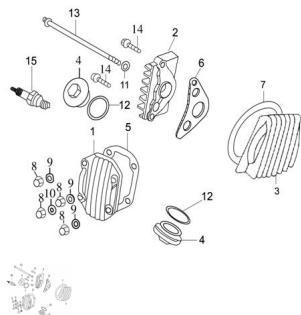

GRUPO TAPA DE CILINDRO

Calificación Sin calificación

Precio

Modificador de variación de precio

Precio base con impuestos

Precio con descuento

Precio de venta con descuento

Precio de venta

Precio de venta sin impuestos

Descuento

Cantidad de impuesto

[Haga una pregunta del producto](#)

Descripción

Ref.	Título	Código
1	TAPA FRONTAL CABEZA DE CILINDRO	250301010
2	TAPA DERECHA CABEZA DE CILINDRO	250301015
3	TAPA IZQUIERDA CABEZA DE CILINDRO	250301020
4	TAPA VALVULA	250301025
5	JUNTA TAPA FRONTAL	250301030
6	JUNTA TAPA DERECHA CABEZA DE CILINDRO	250301035
7	JUNTA COBERTOR IZQUIERDO TAPA DE CILINDRO	250301040
11	ARANDELA	250301055
12	O-RING 30.8 X 3.2 TAPA DE VALVULA	250301060
13	TORNILLO M6 X 110 FIJACION COBERTOR IZQUIERDO	250301065
14	TORNILLO M6 X 20 FIJACION COBERTOR DERECHO	512006
15	BUJIA	250301080