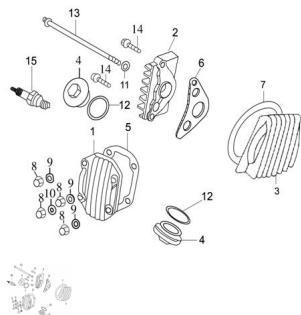

GRUPO TAPA DE CILINDRO

Calificación Sin calificación

Precio

Modificador de variación de precio

Precio base con impuestos

Precio con descuento

Precio de venta con descuento

Precio de venta

Precio de venta sin impuestos

Descuento

Cantidad de impuesto

[Haga una pregunta del producto](#)

Descripción

	Ref.	Título		Código
1		TAPA FRONTAL CABEZA DE CILINDRO	250301010	
2		TAPA DERECHA CABEZA DE CILINDRO	250301015	
3		TAPA IZQUIERDA CABEZA DE CILINDRO	250301020	
4		TAPA VALVULA	250301025	
5		JUNTA TAPA FRONTAL	250301030	
6		JUNTA TAPA DERECHA CABEZA DE CILINDRO	250301035	
7		JUNTA COBERTOR IZQUIERDO TAPA DE CILINDRO	250301040	
11		ARANDELA	250301055	
12		O-RING 30.8 X 3.2 TAPA DE VALVULA	250301060	
13		TORNILLO M6 X 110 FIJACION COBERTOR IZQUIERDO	250301065	
14		TORNILLO M6 X 20 FIJACION COBERTOR DERECHO	512006	
15		BUJIA	250301080	