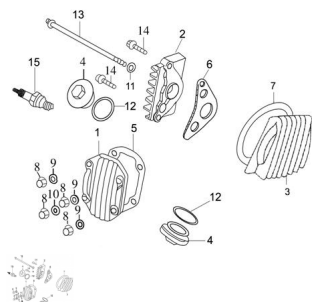

GRUPO TAPA DE CILINDRO

Calificación Sin calificación

Precio

Modificador de variación de precio

Precio base con impuestos

Precio con descuento

Precio de venta con descuento

Precio de venta

Precio de venta sin impuestos

Descuento

Cantidad de impuesto

[Haga una pregunta del producto](#)

Descripción

Ref.	Título	Código
1	TAPA FRONTAL CABEZA DE CILINDRO	250301010
2	TAPA DERECHA CABEZA DE CILINDRO	250301015
3	TAPA IZQUIERDA CABEZA DE CILINDRO	250301020
4	TAPA VALVULA	250301025
5	JUNTA TAPA FRONTAL	250301030
6	JUNTA TAPA DERECHA CABEZA DE CILINDRO	250301035
7	JUNTA COBERTOR IZQUIERDO TAPA DE CILINDRO	250301040

MOTOR : GRUPO TAPA DE CILINDRO

	Ref.	Título		Código
11		ARANDELA	250301055	
12		O-RING 30.8 X 3.2 TAPA DE VALVULA	250301060	
13		TORNILLO M6 X 110 FIJACION COBERTOR IZQUIERDO	250301065	
14		TORNILLO M6 X 20 FIJACION COBERTOR DERECHO	512006	
15		BUJIA	250301080	