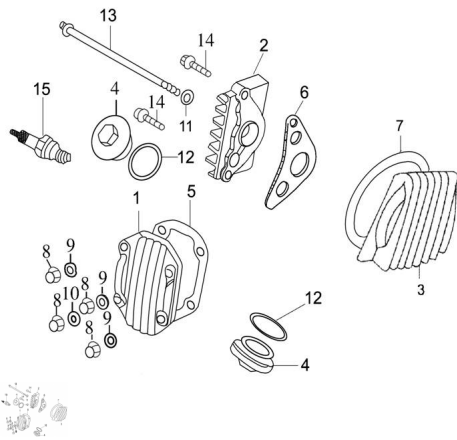

GRUPO TAPA DE CILINDRO

Calificación Sin calificación

Precio

Modificador de variación de precio

Precio base con impuestos

Precio con descuento

Precio de venta con descuento

Precio de venta

Precio de venta sin impuestos

Descuento

Cantidad de impuesto

[Haga una pregunta del producto](#)

Descripción

	Ref.	Título		Código
1		TAPA FRONTAL CABEZA DE CILINDRO	250301010	
2		TAPA DERECHA CABEZA DE CILINDRO	250301015	
3		TAPA IZQUIERDA CABEZA DE CILINDRO	250301020	

MOTOR : GRUPO TAPA DE CILINDRO

	Ref.	Título		Código
4		TAPA VALVULA		250301025
5		JUNTA TAPA FRONTAL		250301030
6		JUNTA TAPA DERECHA CABEZA DE CILINDRO		250301035
7		JUNTA TAPA IZQUIERDA CABEZA DE CILINDRO		250301040
11		ARANDELA		250301055
12		O-RING 30.8 X 3.2 TAPA DE VALVULA		250301060
13		TORNILLO M6 X 110 FIJACION COBERTOR IZQUIERDO		250301065
14		TORNILLO M6 X 20		512006
15		BUJIA		250301080