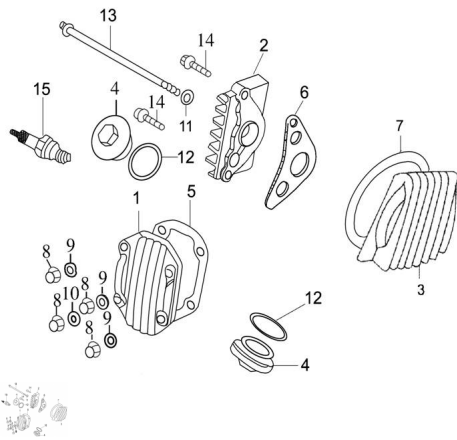

GRUPO TAPA DE CILINDRO

Calificación Sin calificación

Precio

Modificador de variación de precio

Precio base con impuestos

Precio con descuento

Precio de venta con descuento

Precio de venta

Precio de venta sin impuestos

Descuento

Cantidad de impuesto

[Haga una pregunta del producto](#)

Descripción

	Ref.	Título		Código
1		TAPA FRONTAL CABEZA DE CILINDRO	250301010	
2		TAPA DERECHA CABEZA DE CILINDRO	250301015	
3		TAPA IZQUIERDA CABEZA DE CILINDRO	250301020	

MOTOR : GRUPO TAPA DE CILINDRO

	Ref.	Título		Código
4		TAPA VALVULA	250301025	
5		JUNTA TAPA FRONTAL	250301030	
6		JUNTA TAPA DERECHA CABEZA DE CILINDRO	250301035	
7		JUNTA TAPA IZQUIERDA CABEZA DE CILINDRO	250301040	
11		ARANDELA	250301055	
12		O-RING 30.8 X 3.2 TAPA DE VALVULA	250301060	
13		TORNILLO M6 X 110 FIJACION COBERTOR IZQUIERDO	250301065	
14		TORNILLO M6 X 20	512006	
15		BUJIA	250301080	