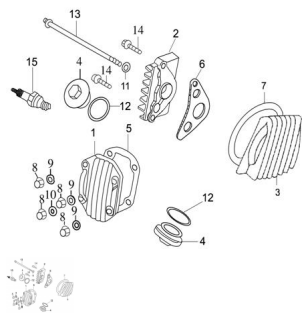

## GRUPO TAPA DE CILINDRO

Calificación Sin calificación

**Precio**

Modificador de variación de precio

Precio base con impuestos

Precio con descuento

Precio de venta con descuento

Precio de venta

Precio de venta sin impuestos

Descuento

Cantidad de impuesto

[Haga una pregunta del producto](#)

Descripción

Ref.	Título	Código
1	TAPA FRONTAL CABEZA DE CILINDRO	250301010
2	TAPA DERECHA CABEZA DE CILINDRO	250301015
3	TAPA IZQUIERDA CABEZA DE CILINDRO	250301020
4	TAPA VALVULA	250301025
5	JUNTA TAPA FRONTAL	250301030

MOTOR ZB 110D-BUSINESS-SEXY 110 : GRUPO TAPA DE CILINDRO

---

Ref.	Título	Código
6	JUNTA TAPA DERECHA CABEZA DE CILINDRO	250301035
7	JUNTA COBERTOR IZQUIERDO TAPA DE CILINDRO	250301040
11	ARANDELA	250301055
12	O-RING 30.8 X 3.2 TAPA DE VALVULA	250301060
13	TORNILLO M6 X 110 FIJACION COBERTOR IZQUIERDO	250301065
14	TORNILLO M6 X 20 FIJACION COBERTOR DERECHO	512006
15	BUJIA	250301080