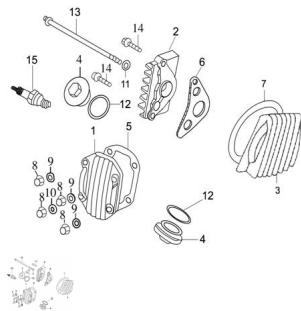

## GRUPO TAPA DE CILINDRO

Calificación Sin calificación

**Precio**

Modificador de variación de precio

Precio base con impuestos

Precio con descuento

Precio de venta con descuento

Precio de venta

Precio de venta sin impuestos

Descuento

Cantidad de impuesto

[Haga una pregunta del producto](#)

Descripción

Ref.	Título	Código
1	TAPA FRONTAL CABEZA DE CILINDRO	250301010
2	TAPA DERECHA CABEZA DE CILINDRO	250301015
3	TAPA IZQUIERDA CABEZA DE CILINDRO	250301020
4	TAPA VALVULA	250301025
5	JUNTA TAPA FRONTAL	250301030

MOTOR ZB 110D-BUSINESS-SEXY 110 : GRUPO TAPA DE CILINDRO

---

Ref.	Título	Código
6	JUNTA TAPA DERECHA CABEZA DE CILINDRO	250301035
7	JUNTA COBERTOR IZQUIERDO TAPA DE CILINDRO	250301040
11	ARANDELA	250301055
12	O-RING 30.8 X 3.2 TAPA DE VALVULA	250301060
13	TORNILLO M6 X 110 FIJACION COBERTOR IZQUIERDO	250301065
14	TORNILLO M6 X 20 FIJACION COBERTOR DERECHO	512006
15	BUJIA	250301080