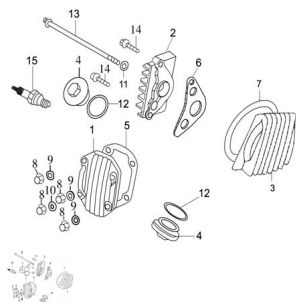

GRUPO TAPA DE CILINDRO

Calificación Sin calificación

Precio

Modificador de variación de precio

Precio base con impuestos

Precio con descuento

Precio de venta con descuento

Precio de venta

Precio de venta sin impuestos

Descuento

Cantidad de impuesto

[Haga una pregunta del producto](#)

Descripción

Ref.	Título	Código
1	TAPA FRONTAL CABEZA DE CILINDRO	250301010
2	TAPA DERECHA CABEZA DE CILINDRO	250301015
3	TAPA IZQUIERDA CABEZA DE CILINDRO	250301020
4	TAPA VALVULA	250301025
5	JUNTA TAPA FRONTAL	250301030
6	JUNTA TAPA DERECHA CABEZA DE CILINDRO	250301035
7	JUNTA COBERTOR IZQUIERDO TAPA DE CILINDRO	250301040
11	ARANDELA	250301055
12	O-RING 30.8 X 3.2 TAPA DE VALVULA	250301060
13	TORNILLO M6 X 110 FIJACION COBERTOR IZQUIERDO	250301065
14	TORNILLO M6 X 20 FIJACION COBERTOR DERECHO	512006
15	BUJIA	250301080