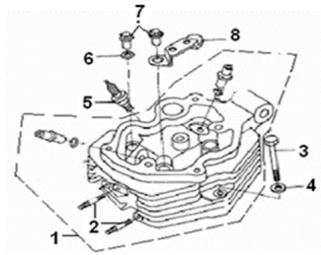

## GRUPO TAPA DE CILINDRO

Calificación Sin calificación

**Precio**

Modificador de variación de precio

Precio base con impuestos

Precio con descuento

Precio de venta con descuento

Precio de venta

Precio de venta sin impuestos

Descuento

Cantidad de impuesto

[Haga una pregunta del producto](#)

| Descripción | Ref. | Título            | Código |
|-------------|------|-------------------|--------|
|             | 1    |                   |        |
|             | 2    | TORNILLO          |        |
|             | 3    | TORNILLO<br>M8x77 |        |
|             | 4    |                   |        |
|             | 5    | BUJIA<br>D8EA     |        |
|             | 6    |                   |        |

MOTOR : GRUPO TAPA DE CILINDRO

---

| Ref. | Título        | Código     |  |
|------|---------------|------------|--|
|      |               |            |  |
| 7    | TORNILLO      | 158-30518J |  |
| 8    | PLACA<br>GUIA |            |  |