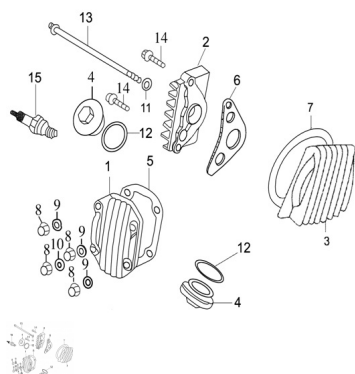

GRUPO TAPA DE CILINDRO

Rating: Not Rated Yet

Price:

Variant price modifier:

Base price with tax:

Price with discount:

Salesprice with discount:

Sales price:

Sales price without tax:

Discount:

Tax amount:

[Ask a question about this product](#)

Description	Ref.	Título	Código
	1	TAPA FRONTAL CABEZA DE CILINDRO	250301010
	2	TAPA DERECHA CABEZA DE CILINDRO	250301015
	3	TAPA	250301020
	4	TAPA VALVULA	250301025
	5	JUNTA TAPA	250301030