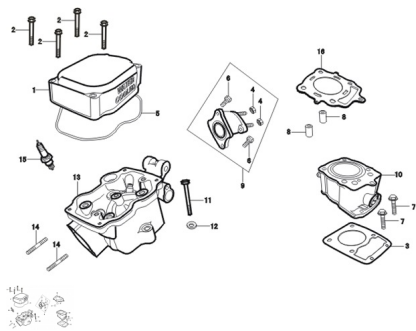

GRUPO TAPA DE VÁLVULAS/CABEZA DE CILINDRO

Calificación Sin calificación

Precio

Modificador de variación de precio

Precio base con impuestos

Precio con descuento

Precio de venta con descuento

Precio de venta

Precio de venta sin impuestos

Descuento

Cantidad de impuesto

[Haga una pregunta del producto](#)

Descripción	Ref.	Título	Código
	1	TAPA DE VALVULAS	180-12023
	3	JUNTA INFERIOR DE CILINDRO	180-12005
	5	O-RING	180-38084
	9	EMPALME	180-18042
	10	CUERPO DE CILINDRO	180-12002
	13	CABEZA DE CILINDRO	180-12008
	16	JUNTA SUPERIOR DE	180-12015

Ref.	Título	Código
		CILINDRO