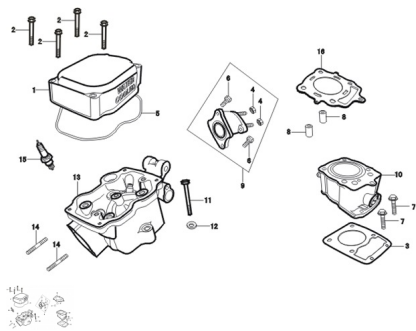

GRUPO TAPA DE VÁLVULAS/CABEZA DE CILINDRO

Rating: Not Rated Yet

Price:

Variant price modifier:

Base price with tax:

Price with discount:

Salesprice with discount:

Sales price:

Sales price without tax:

Discount:

Tax amount:

[Ask a question about this product](#)

Description	Ref.	Título	Código
	1	TAPA DE VALVULAS	180-12023
	3	JUNTA INFERIOR DE CILINDRO	180-12005
	5	O-RING	180-38084
	9	EMPALME	180-18042
	10	CUERPO DE CILINDRO	180-12002
	13	CABEZA DE CILINDRO	180-12008
	16	JUNTA SUPERIOR DE	180-12015

Ref.	Título	Código
		CILINDRO