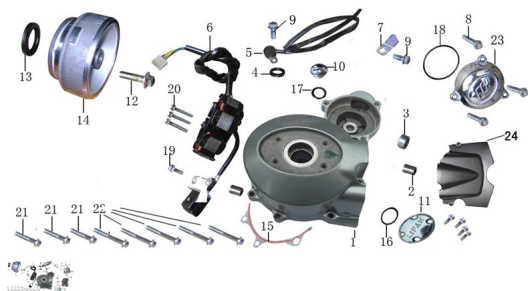

GRUPO TAPA LADO VOLANTE

Calificación Sin calificación

Precio

Modificador de variación de precio

Precio base con impuestos

Precio con descuento

Precio de venta con descuento

Precio de venta

Precio de venta sin impuestos

Descuento

Cantidad de impuesto

[Haga una pregunta del producto](#)

Descripción	Ref.	Título	Código
	1	Tapa cárter izquierdo	
	5	Indicador de marchas	
	6	Estator de magneto	
	14	Rotor de magneto	
	15	Junta tapa cárter	
	23	Tapa de reductor	

Ref.	Título	Código
24	Tapa piñón	