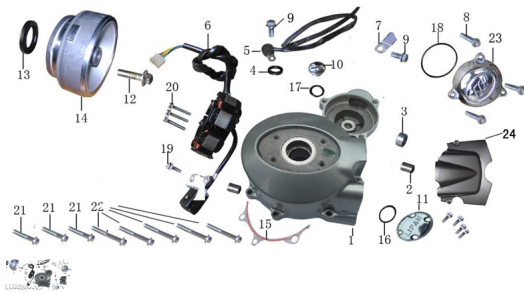

GRUPO TAPA LADO VOLANTE

Calificación Sin calificación

Precio

Modificador de variación de precio

Precio base con impuestos

Precio con descuento

Precio de venta con descuento

Precio de venta

Precio de venta sin impuestos

Descuento

Cantidad de impuesto

[Haga una pregunta del producto](#)

Descripción	Ref.	Título	Código
	1	Tapa cárter izquierdo	
	5	Indicador de marchas	
	6	Estator de magneto	
	14	Rotor de magneto	
	15	Junta tapa cárter	
	23	Tapa de reductor	

Ref.	Título	Código
24	Tapa piñón	