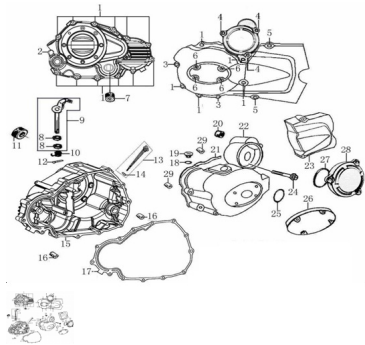

GRUPO TAPA SEMICARTER

Calificación Sin calificación

Precio

Modificador de variación de precio

Precio base con impuestos

Precio con descuento

Precio de venta con descuento

Precio de venta

Precio de venta sin impuestos

Descuento

Cantidad de impuesto

[Haga una pregunta del producto](#)

Descripción	Ref.	Título	Código
	1	TORNILLO M6X40	
	2	TORNILLO M6X45	
	3	TORNILLO M6X50	
	4	TORNILLO M6X20	
	5	TORNILLO M6X28	

Ref.	Título	Código
6	TORNILLO M6X16	169-B0081
7	VISOR NIVEL DE ACEITE	169-12426
8	RETEN 8,7x1,9	
9	BRAZO CONTROL DE EMBRA GUE	169-2242A
10	RESORTE BRAZO DE	169-22427
11	RETEN 16X28X7	169-90304
12	PERNO 3X12	169-B0087
13	MEDIDOR DE ACEITE	169-14301
14	O-RING 18X3	
15	TAPA CARTER LADO EMB RAGUE NEGRO	169-12421
16	PERNO 8X14X6,3	169-91521
17	JUNTA, TAPA CARTER LADO EMB RAGUE	169-90206
18	O-RING 13,2X2,65	
19	TAPON DE ACEITE	169-12303
20		169-92102
21	JUNTA, TAPA CARTER LADO VOLANTE	169-90204
22	TAPA CARTER LADO VOLANTE NEGRO	169-12301
23	TAPA PIÑON NEGRO	169-12302
24	TORNILLO M6X25	

MOTOR : GRUPO TAPA SEMICARTER

Ref.	Título	Código
25	O-RING 27,4X2,65	
26		169-12307
27	O-RING 62X3	
28	TAPA MOTOR DE	169-12308
29	PERNO 10X14	