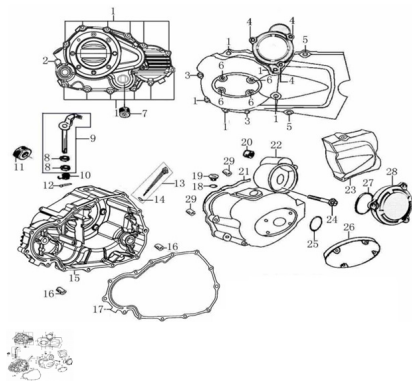

## GRUPO TAPA SEMICARTER

Calificación Sin calificación

**Precio**

Modificador de variación de precio

Precio base con impuestos

Precio con descuento

Precio de venta con descuento

Precio de venta

Precio de venta sin impuestos

Descuento

Cantidad de impuesto

[Haga una pregunta del producto](#)

Descripción	Ref.	Título	Código
	1	TORNILLO M6X40	
	2	TORNILLO M6X45	
	3	TORNILLO M6X50	
	4	TORNILLO M6X20	
	5	TORNILLO M6X28	

Ref.	Título	Código	
6	TORNILLO M6X16	169-B0081	
7	VISOR NIVEL DE ACEITE	169-12426	
8	RETEN 8,7x1,9		
9	BRAZO CONTROL DE EMBRA GUE	169-2242A	
10	RESORTE BRAZO DE	169-22427	
11	RETEN 16X28X7	169-90304	
12	PERNO 3X12	169-B0087	
13	MEDIDOR DE ACEITE	169-14301	
14	O-RING 18X3		
15	TAPA CARTER LADO EMB RAGUE NEGRO	169-12421	
15	TAPA CARTER LADO EMB RAGUE GRIS		
16	PERNO 8X14X6,3	169-91521	
17	JUNTA, TAPA CARTER LADO EMB RAGUE	169-90206	
18	O-RING 13,2X2,65		
19	TAPON DE ACEITE	169-12303	
20		169-92102	
21	JUNTA, TAPA CARTER LADO VOLANTE	169-90204	
22	TAPA CARTER LADO VOLANTE NEGRO	169-12301	
22	TAPA CARTER		

Ref.	Título	Código
		LADO VOLANTE GRIS
23	TAPA PIÑON NEGRO	169-12302
23	TAPA PIÑON GRIS	
24	TORNILLO M6X25	
25	O-RING 27,4X2,65	
26		169-12307
26		
27	O-RING 62X3	
28	TAPA MOTOR DE	169-12308
28	TAPA MOTOR DE	
29	PERNO 10X14	