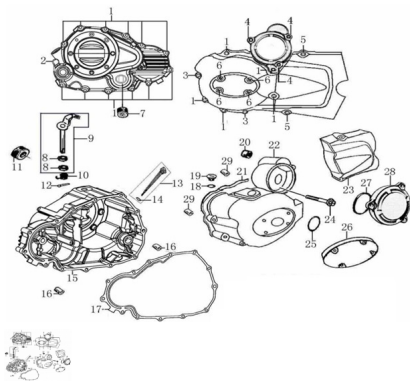

GRUPO TAPA SEMICARTER

Calificación Sin calificación

Precio

Modificador de variación de precio

Precio base con impuestos

Precio con descuento

Precio de venta con descuento

Precio de venta

Precio de venta sin impuestos

Descuento

Cantidad de impuesto

[Haga una pregunta del producto](#)

Descripción	Ref.	Título	Código
	1	TORNILLO M6X40	
	2	TORNILLO M6X45	
	3	TORNILLO M6X50	
	4	TORNILLO M6X20	
	5	TORNILLO M6X28	

Ref.	Título	Código	
6	TORNILLO M6X16	169-B0081	
7	VISOR NIVEL DE ACEITE	169-12426	
8	RETEN 8,7x1,9		
9	BRAZO CONTROL DE EMBRA GUE	169-2242A	
10	RESORTE BRAZO DE	169-22427	
11	RETEN 16X28X7	169-90304	
12	PERNO 3X12	169-B0087	
13	MEDIDOR DE ACEITE	169-14301	
14	O-RING 18X3		
15	TAPA CARTER LADO EMB RAGUE NEGRO	169-12421	
15	TAPA CARTER LADO EMB RAGUE GRIS		
16	PERNO 8X14X6,3	169-91521	
17	JUNTA, TAPA CARTER LADO EMB RAGUE	169-90206	
18	O-RING 13,2X2,65		
19	TAPON DE ACEITE	169-12303	
20		169-92102	
21	JUNTA, TAPA CARTER LADO VOLANTE	169-90204	
22	TAPA CARTER LADO VOLANTE NEGRO	169-12301	
22	TAPA CARTER		

Ref.	Título	Código
		LADO VOLANTE GRIS
23	TAPA PIÑON NEGRO	169-12302
23	TAPA PIÑON GRIS	
24	TORNILLO M6X25	
25	O-RING 27,4X2,65	
26		169-12307
26		
27	O-RING 62X3	
28	TAPA MOTOR DE	169-12308
28	TAPA MOTOR DE	
29	PERNO 10X14	