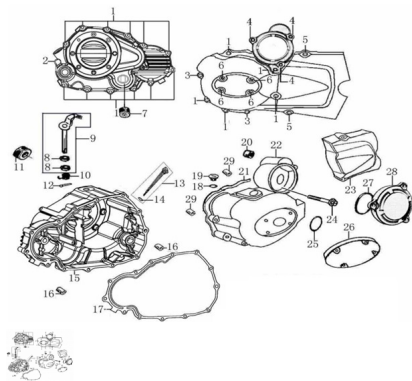

GRUPO TAPA SEMICARTER

Calificación Sin calificación

Precio

Modificador de variación de precio

Precio base con impuestos

Precio con descuento

Precio de venta con descuento

Precio de venta

Precio de venta sin impuestos

Descuento

Cantidad de impuesto

[Haga una pregunta del producto](#)

Descripción	Ref.	Título	Código
	1	TORNILLO M6X40	
	2	TORNILLO M6X45	
	3	TORNILLO M6X50	
	4	TORNILLO M6X20	
	5	TORNILLO M6X28	

Ref.	Título	Código	
6	TORNILLO M6X16	169-B0081	
7	VISOR NIVEL DE ACEITE	169-12426	
8	RETEN 8,7x1,9		
9	BRAZO CONTROL DE EMBRA GUE	169-2242A	
10	RESORTE BRAZO DE	169-22427	
11	RETEN 16X28X7	169-90304	
12	PERNO 3X12	169-B0087	
13	MEDIDOR DE ACEITE	169-14301	
14	O-RING 18X3		
15	TAPA CARTER LADO EMB RAGUE NEGRO	169-12421	
15	TAPA CARTER LADO EMB RAGUE GRIS		
16	PERNO 8X14X6,3	169-91521	
17	JUNTA, TAPA CARTER LADO EMB RAGUE	169-90206	
18	O-RING 13,2X2,65		
19	TAPON DE ACEITE	169-12303	
20		169-92102	
21	JUNTA, TAPA CARTER LADO VOLANTE	169-90204	
22	TAPA CARTER LADO VOLANTE NEGRO	169-12301	
22	TAPA CARTER		

Ref.	Título	Código
		LADO VOLANTE GRIS
23	TAPA PIÑON NEGRO	169-12302
23	TAPA PIÑON GRIS	
24	TORNILLO M6X25	
25	O-RING 27,4X2,65	
26		169-12307
26		
27	O-RING 62X3	
28	TAPA MOTOR DE	169-12308
28	TAPA MOTOR DE	
29	PERNO 10X14	