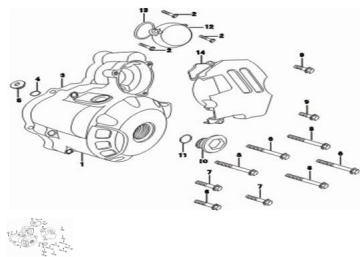

## GRUPO TAPA VOLANTE MAGNETICO

Calificación Sin calificación

**Precio**

Modificador de variación de precio

Precio base con impuestos

Precio con descuento

Precio de venta con descuento

Precio de venta

Precio de venta sin impuestos

Descuento

Cantidad de impuesto

[Haga una pregunta del producto](#)

Descripción	Ref.	Título	Código
	1	CONJ TAPA DEL. IZQ.	142-11040
	2	TORNILLO	142-38014
	3	JUNTA TAPA DEL. IZQ.	142-11042
	4	O-RING	142-38084
	5	TAPA DE I	142-11044
	6	TORNILLO	142-38014
	7	TORNILLO	142-38014
	8	TORNILLO	142-38014
	9	TORNILLO	142-38014
	10	TAPA IZQ.	142-11043
	11	O-RING	142-38084
	12	TAPA	142-11046

**MOTOR : GRUPO TAPA VOLANTE MAGNETICO**

---

Ref.	Título	Código
		CAMARA DE CAMBIOS
13	O-RING	142-38084
14	CONJ. TAPA TRASERA IZQ.	142-11052