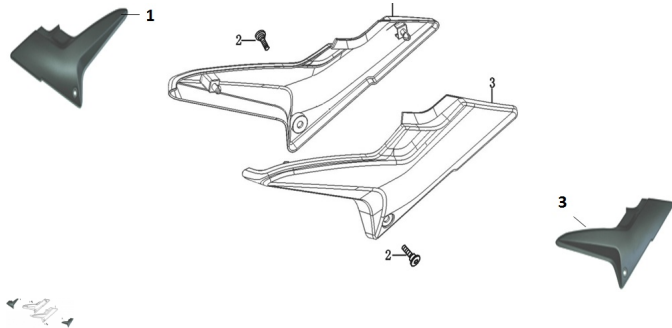

GRUPO TAPAS LATERALES (RX 200 NAKED, RX 200 NAKED E, RX 200 R, RX 200 RE)

Calificación Sin calificación

Precio

Modificador de variación de precio

Precio base con impuestos

Precio con descuento

Precio de venta con descuento

Precio de venta

Precio de venta sin impuestos

Descuento

Cantidad de impuesto

[Haga una pregunta del producto](#)

Descripción	Ref.	Título	Código
	1	TAPA LAT IZQ BAJO TANQUE	138-34075
	3	TAPA LAT DER BAJO TANQUE	138-34087