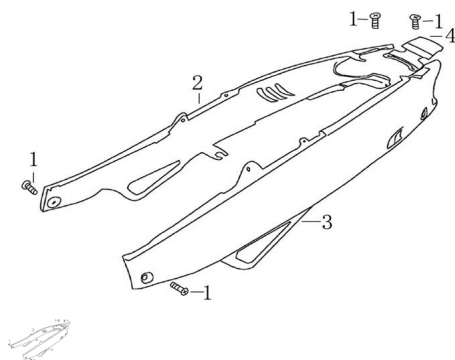

## GRUPO TAPAS LATERALES

Calificación Sin calificación

Cantidad de impuesto

[Haga una pregunta del producto](#)

Descripción

| Ref. | Título                               | Código       |
|------|--------------------------------------|--------------|
| 1    | TORNILLO M6 X 20                     | 3-GB9074.6-2 |
| 2    | TAPA LATERAL DERECHA ROJO            | 3-43721RO    |
| 2    | TAPA LATERAL DERECHA VIOLETA         | 3-43721VIO   |
| 2    | TAPA LATERAL DERECHA GRIS            | 3-43721GR    |
| 2    | TAPA LATERAL DERECHA AMARILLO        | 3-43721AM    |
| 2    | TAPA LATERAL DERECHA AMARILLO/ROJO   | 94-80100AR   |
| 2    | TAPA LATERAL DERECHA BLANCA/AZUL     | 94-43721BA   |
| 2    | TAPA LATERAL DERECHA BLANCA/ROJA     | 94-43721BR   |
| 2    | TAPA LATERAL DERECHA BLANCA/VERDE    | 94-43721BV   |
| 2    | TAPA LATERAL DERECHA ROJO Y NEGRO    | 94-80050RN   |
| 3    | TAPA LATERAL IZQUIERDA ROJO          | 3-43731RO    |
| 3    | TAPA LATERAL IZQUIERDA VIOLETA       | 3-43731VIO   |
| 3    | TAPA LATERAL IZQUIERDA GRIS          | 3-43731GR    |
| 3    | TAPA LATERAL IZQUIERDA AMARILLO      | 3-43731AM    |
| 3    | TAPA LATERAL IZQUIERDA BLANCA/AZUL   | 94-43731BA   |
| 3    | TAPA LATERAL IZQUIERDA BLANCA/ROJA   | 94-43731BR   |
| 3    | TAPA LATERAL IZQUIERDA BLANCA/VERDE  | 94-43731BV   |
| 3    | TAPA LATERAL IZQUIERDA ROJO Y NEGRO  | 94-80045RN   |
| 3    | TAPA LATERAL IZQUIERDA AMARILLO/ROJO | 94-80130AR   |
| 4    | TAPA TRASERA ROJA                    | 3-43741RO    |
| 4    | TAPA TRASERA VIOLETA                 | 3-43741VIO   |
| 4    | TAPA TRASERA GRIS                    | 3-43741GR    |