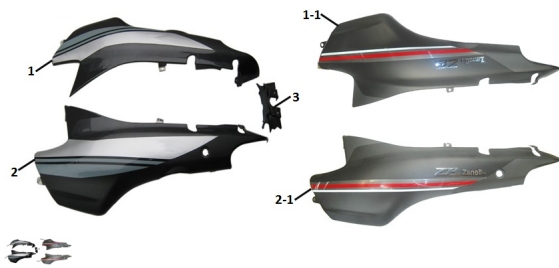

GRUPO TAPAS LATERALES

Calificación Sin calificación

Precio

Modificador de variación de precio

Precio base con impuestos

Precio con descuento

Precio de venta con descuento

Precio de venta

Precio de venta sin impuestos

Descuento

Cantidad de impuesto

[Haga una pregunta del producto](#)

Descripción

	Ref.	Título	Código
1		TAPA LATERAL DERECHA ROJA	95-43711RO
1		TAPA LATERAL DERECHA NEGRA	95-43711NE
1		TAPA LATERAL DERECHA NARANJA	95-43711NA
1		TAPA LATERAL DERECHA GRIS	95-43711GR

ESTRUCTURA : GRUPO TAPAS LATERALES

	Ref.	Título	Código
1		TAPA LATERAL DERECHA BLANCA	95-43712BL
1.1		TAPA LATERAL DERECHA GRIS MATE ZB 110 Z1	95-43712GM
1.1		TAPA LATERAL DERECHA BLANCA ZB 110 Z1	95-43712BA
1.1		TAPA LATERAL DERECHA NEGRO MATE ZB 110 Z1	95-43712NM
2		TAPA LATERAL IZQUIERDA ROJA	95-43721RO
2		TAPA LATERAL IZQUIERDA NEGRA	95-43721NE
2		TAPA LATERAL IZQUIERDA NARANJA	95-43721NA
2		TAPA LATERAL IZQUIERDA GRIS	95-43721GR
2		TAPA LATERAL IZQUIERDA BLANCA	95-43722BL
2.1		TAPA LATERAL IZQUIERDA GRIS MATE ZB 110 Z1	95-43721GM
2.1		TAPA LATERAL IZQUIERDA BLANCA ZB 110 Z1	95-43722BA
2.1		TAPA LATERAL IZQUIERDA NEGRO MATE ZB 110 Z1	95-43721NM
3		CUBRE CERRADURA	10-48344