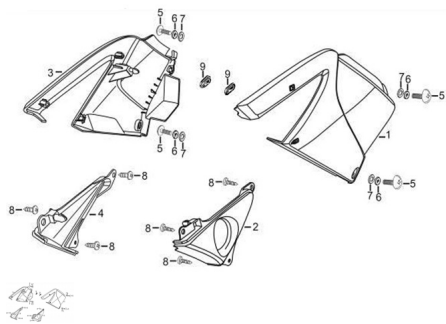

GRUPO TAPAS LATERALES

Calificación Sin calificación

Precio

Modificador de variación de precio

Precio base con impuestos

Precio con descuento

Precio de venta con descuento

Precio de venta

Precio de venta sin impuestos

Descuento

Cantidad de impuesto

[Haga una pregunta del producto](#)

Descripción	Ref.	Título	Código
	1	TAPA BAJO TANQUE	
	2		
	3	TAPA BAJO TANQUE DERECHA	
	4		
	5		

ESTRUCTURA : GRUPO TAPAS LATERALES

Ref.	Título	Código
6		82-38045
7		82-38092
8	TORNILLO TAPA	82-38031
9	BUJE DE GOMA	