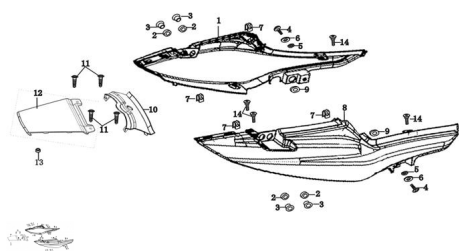

GRUPO TAPAS TRASERAS

Calificación Sin calificación

Precio

Modificador de variación de precio

Precio base con impuestos

Precio con descuento

Precio de venta con descuento

Precio de venta

Precio de venta sin impuestos

Descuento

Cantidad de impuesto

[Haga una pregunta del producto](#)

Descripción	Ref.	Título	Código
	1	TAPA LAT IZQ TRASERA	138-34235
	2	TOPE DE GOMA	138-38089
	3		138-38047
	4		138-38091
	5		138-38091
	6		138-38091
	7	TUERCA FLOTANTE	138-38042
	8	TAPA LAT	138-34236

ESTRUCTURA : GRUPO TAPAS TRASERAS

Ref.	Título	Código
		DER TRASERA
9		138-38091
10		138-34240
11	TORNILLO	138-38031
12		138-34239
13	BUJE 25.2 x10.4x31.8	138-28080
14	TORNILLO	138-38012