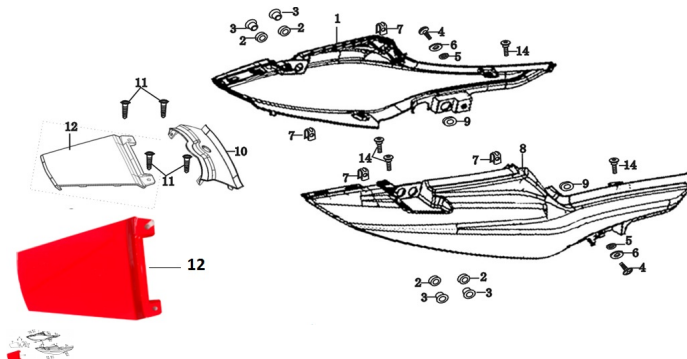

GRUPO TAPAS TRASERAS (RX 200 NAKED, RX 200 NAKED E, RX 200 R, RX 200 RE)

Calificación Sin calificación

Precio

Modificador de variación de precio

Precio base con impuestos

Precio con descuento

Precio de venta con descuento

Precio de venta

Precio de venta sin impuestos

Descuento

Cantidad de impuesto

[Haga una pregunta del producto](#)

Descripción	Ref.	Título	Código
	1	TAPA LAT IZQ TRASERA	138-34235
	1	TAPA LAT IZQ TRASERA ROJA	
	1	TAPA LAT IZQ TRASERA BLANCA	
	1	TAPA LAT IZQ TRASERA GRIS	
	1	TAPA LAT IZQ TRASERA	

Ref.	Título	Código	
		NEGRA	
2	TOPE DE GOMA	138-38089	
8	TAPA LAT DER TRASERA	138-34236	
8	TAPA LAT DER TRASERA ROJA		
8	TAPA LAT DER TRASERA BLANCA		
8	TAPA LAT DER TRASERA GRIS		
8	TAPA LAT DER TRASERA NEGRA		
10			
10			
10			
10			
12		138-34239	
12			
12			
12			
12			