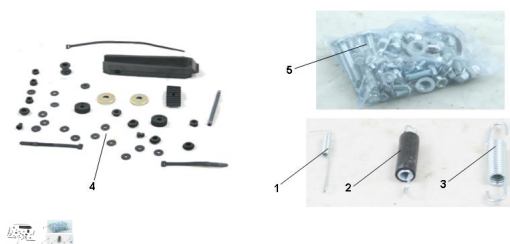

GRUPO TORNILLERIA, RESORTES Y BUJES GOMA

Calificación Sin calificación

Precio

Modificador de variación de precio

Precio base con impuestos

Precio con descuento

Precio de venta con descuento

Precio de venta

Precio de venta sin impuestos

Descuento

Cantidad de impuesto

[Haga una pregunta del producto](#)

Descripción

	Ref.	Título	Código
1		Resorte freno trasero	116-80280