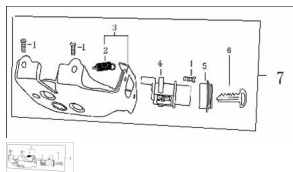

GRUPO TRABASIENTO

Calificación Sin calificación

Precio

Modificador de variación de precio

Precio base con impuestos

Precio con descuento

Precio de venta con descuento

Precio de venta

Precio de venta sin impuestos

Descuento

Cantidad de impuesto

[Haga una pregunta del producto](#)

Descripción

ESTRUCTURA : GRUPO TRABASIENTO

	Ref.	Título	Código
1		TORNILLO M6 X 16	3-GB/716674-16
2		RESORTE DE BASE ASIENTO	3-48341
3		BASE ASIENTO	3-48340
4		CERRADURA BAJO ASIENTO	3-48320
5		COVERTOR DE TAMBOR	3-48356
6		LLAVE	3-35430
7		CONJUNTO TRABASIENTO ARMADO	3-900-8