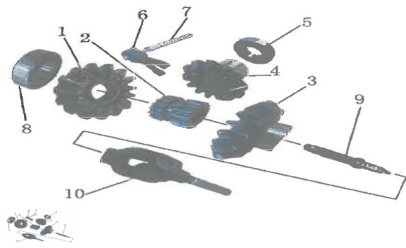

GRUPO TRANSMISION REVERSA

Rating: Not Rated Yet

Price:

Variant price modifier:

Base price with tax:

Price with discount:

Salesprice with discount:

Sales price:

Sales price without tax:

Discount:

Tax amount:

[Ask a question about this product](#)

Description	Ref.	Título	Código
	1	Engranaje satelital conductor A	182-80610
	2	Engranaje	182-80615
	3	Engranaje Satelital conductor B	182-80620
	4	Engranaje satelital principal	182-80625
	5		182-80630
	6	Horquilla de cambio caja de reversa	182-80635

Ref.	Título	Código	
	7	Eje hrquilla de caja de reversa	182-80640
	8		182-80645
	9	Eje de salida caja de reversa	182-80650
	10	Cruzeta salida caja de reversa con eje transmision	182-80655