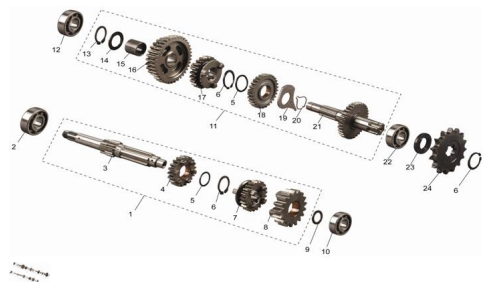

GRUPO TRANSMISION

Calificación Sin calificación

Precio

Modificador de variación de precio

Precio base con impuestos

Precio con descuento

Precio de venta con descuento

Precio de venta

Precio de venta sin impuestos

Descuento

Cantidad de impuesto

[Haga una pregunta del producto](#)

Descripción

	Ref.	Título	Código
1		Main axle assy	111-ZA1-51000
2		rodamiento	111-BGB/T276
3		Spindle	111-ZA1-51030
4		Spindle	111-ZA1-51030
5		Washers	111-ZA1-51040
6		Circlip	111-ZA1-50040
7		Spindle	111-ZA1-51030
8		Spindle	111-ZA1-51030
9		Circlip	111-ZA1-50040
10		rodamiento	111-BGB/T276
11		Drive axle assy	111-ZA1-52000